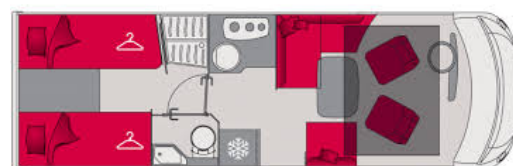

DISPOSIZIONE

LETTO BASCULANTE ANTERIORE, DINETTE CON SEDILI GIREVOLI, LETTI GEMELLI IN CODA, BAGNO E DOCCIA SEPARATI, CUCINA A L

45.300,00 Euro

**DOTAZIONI**

CLIMA CABINA

OSCURANTI CABINA PLISSETTATI

CLIMATIZZATORE DOMETIC