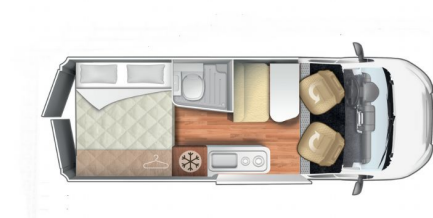

CI KYROS 2 EVO LIMITED

FURGONATO CON LETTO MATRIMONIALE IN CODA

TIPO VEICOLO

FURGONATO CON LETTO MATRIMONIALE IN CODA

MOTORIZZAZIONE

FIAT DUCATO 2,3 140 CV

LUNGHEZZA

5,990 metri

POSTI OMOLOGATI

4

POSTI LETTO

4

DISPOSIZIONE

LETTO MATRIMONIALE IN CODA, CUCINA IN LINEA, BAGNO CON DOCCIA, DINETTE CON SEDILI GIREVOLI

45.740,00 Euro

DOTAZIONI

CLIMA MANUALE
AIRBAG GUIDATORE E PASSEGGERO
CRUISE CONTROL
PARAURTI VERNICIATO
GRIGLIA FRONTALE, CORNICE FARI E SKID-PLATE NERI
OSCURANTE CABINA PLISSETTATO
FODERE SEDILI CABINA
ZANZARIERA PORTELLONE
RADIO DOPPIO DIN CON COMANDI AL VOLANTE
RETROCAMERA
CERCHI IN LEGA DA 16"
VERANDA
LUCE ESTERNA
TAPPEZZERIA MARTYN
TRACTION + HILL DESCENT
COLORE BLUE STORM
PANNELLO SOLARE