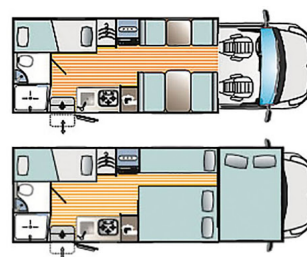

CI RIVIERA GT

MANSARDATO 7 POSTI CON LETTO A CASTELLO

TIPO VEICOLO

MANSARDATO 7 POSTI CON LETTO A CASTELLO

MOTORIZZAZIONE

FIAT DUCATO 2,8 122 CV

LUNGHEZZA

6,940 metri

DOTAZIONI

2000

DOTAZIONI

104.100

POSTI OMOLOGATI

7

POSTI LETTO

7

DISPOSIZIONE

DOPPIA DINETTE ANTERIORE, LETTI A CASTELLO SUL FIANCO, BAGNO IN CODA, CUCINA A L

17.200,00 Euro

DOTAZIONI

AUTORADIO

GOMME 16"

7 POSTI LETTO / 7 POSTI VIAGGIO

TENDALINO

PORTA BICI

LUCE ESTERNA

WC NAUTICO

LUCI A LED

SCALETTA POSTERIORE PER ACCEDERE AL TETTO

TETTO CON BAGAGLIERA