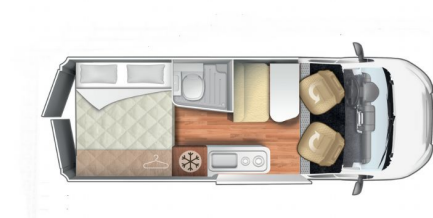

POSTI OMOLOGATI

4

POSTI LETTO

4

DISPOSIZIONE

LETTO MATRIMONIALE IN CODA, CUCINA IN LINEA, BAGNO E DINETTE CON SEDILI GIREVOLI

45.740,00 Euro

DOTAZIONI

CLIMA MANUALE

AIRBAG GUIDATORE E PASSEGGERO

CRUISE CONTROL

PARAURTI VERNICIATO

GRIGLIA FRONTALE, CORNICE FARI E SKID-PLATE NERI

OSCURANTE CABINA PLISSETTATO

FODERE SEDILI CABINA

ZANZARIERA PORTELLONE