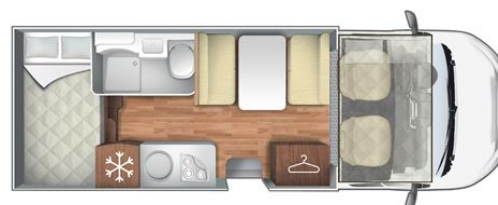

## MOBILVETTA TOP DRIVER 70 P

MANSARDATO CON GARAGE

**TIPO VEICOLO**  
MANSARDATO CON GARAGE  
**MOTORIZZAZIONE**  
IVECO 2,8 125 CV  
**LUNGHEZZA**  
7,170 metri  
**ANNO**  
2002  
**KM**  
116.200  
**POSTI OMOLOGATI**  
4  
**POSTI LETTO**  
6  
**DISPOSIZIONE**  
LETTO MATRIMONIALE IN CODA CON  
GARAGE SOTTOSTANTE, CUCINA IN LINEA,  
DINETTE 4 POSTI, MANSARDA

### DOTAZIONI

AUTORADIO  
SCAMBIATORE DI CALORE  
ANTIFURTO  
CLIMA CABINA  
RETROCAMERA  
ANTENNA TV  
DOPPIO SCALINO ELETTRICO  
DOPPIO SERBATOIO ACQUA  
LUCE ESTERNA  
TENDALINO  
DOPPIA BATTERIA  
TRUMA COMBI  
FRIGO TRIVALENTE  
GAVONE SU BANDELLA LATERALE  
CATENE DA NEVE