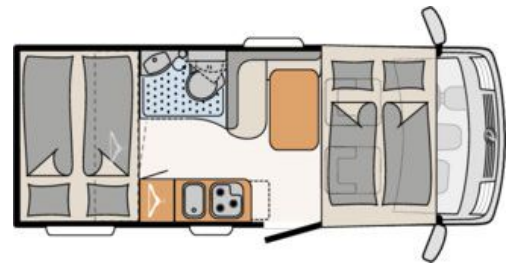

4

POSTI LETTO

4

DISPOSIZIONE

Letto posteriore matrimoniale trasversale, letto anteriore basculante, cucina in linea, bagno con doccia e wc

88.990,00 Euro

DOTAZIONI

Di serie:

FIX&GO KIT

IMMOBILIZZATORE

SEDILI CABINA GIREVOLI E REGOLABILI IN ALTEZZA

OSCURANTI PER LA CABINA GUIDA

ACCESSO ALLA ZONA GIORNO CON COMODO E AMPIO GRADINO ELETTRICO

FINESTRE CON DOPPIO VETRO CON OSCURANTE E ZANZARIERA