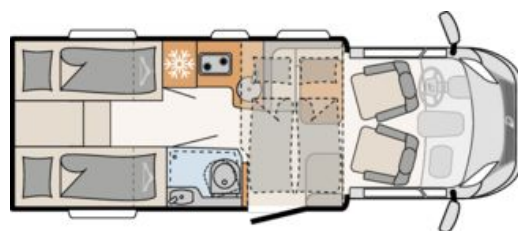

## DETHLEFFS JUST T 6812EB "PRONTA CONSEGNA"

PRONTA CONSEGNA

**TIPO VEICOLO**  
SEMI-INTEGRALE CON LETTI GEMELLI

**MOTORIZZAZIONE**  
FIAT DUCATO 2,2 140 CV

**LUNGHEZZA**  
6,960 metri

**POSTI OMOLOGATI**  
4

**POSTI LETTO**  
4

**DISPOSIZIONE**  
LETTI GEMELLI IN CODA, CUCINA A L,  
BASCULANTE ANTERIORE

**70.700,00 Euro**

FINESTRA PANORAMICA NEL CUPOLINO

OBLO' 700X500 NELLA ZONA GIORNO

PARETI LATERALI E PARETE POSTERIORE IN VETRORESINA

TETTO IN VTR

PORTA CELLULA LARGA 70 CM

PORTA CELLULA CON FINESTRA, OSCURANTE E CHIUSURA CENTRALIZZATA