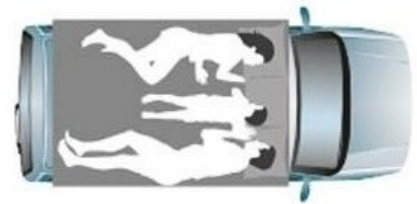

DOTAZIONI

Disponibile su ordinazione