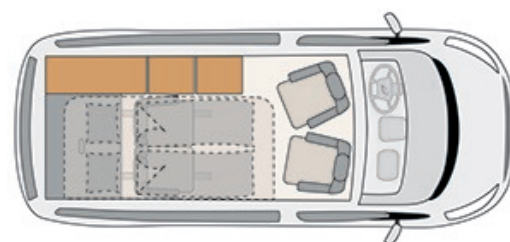

GLOBEVAN "PRONTA CONSEGNA"

GLOBEVAN CON TETTO A SOFFIETTO

**TIPO VEICOLO**

VAN

MOTORIZZAZIONE

2.0 130 CV FORD

LUNGHEZZA

5,000 metri

POSTI OMOLOGATI

4

POSTI LETTO

4

DISPOSIZIONE

TETTO A SOFFIETTO E SEDILI POSTERIORI RIBALTABILI

54.690,00 Euro

**DOTAZIONI****DI SERIE:**

- TETTO SOFFIETTO NERO
- ARIA CONDIZIONATA
- STUFA DA PARCHEGGIO
- GANCIO TRAINO
- TELECAMERA POSTERIORE
- SISTEMI DI ASSISTENZA
- DISPLAY CON APPLE CARPLAY 8"
- CRUISE CONTROL
- FORNELLO A GAS ESTENSIBILE
- DOCCIA ESTERNA 16L