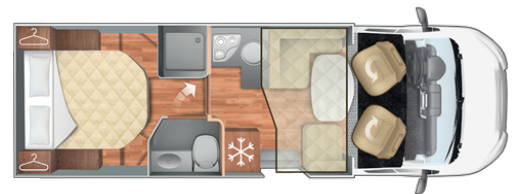

POSTI OMOLOGATI

5

POSTI LETTO

5

DISPOSIZIONE

70.680,00 Euro

DOTAZIONI

Dotazioni di serie: Radio Dab Trasformazione dinette in letto Porta Cellula XL Zanzariera Porta Scorrevole Frigo Trivalente 135 L Truma Combi 4 Gas Fodere Sedili cabina Finestra Bagno Cerchi da 16" Tapezzeria Chenille Optional: 170 cavalli Pannello solare Retrocamera Oscurante Plissettato Cabina Porta due punti chiusura centralizzata