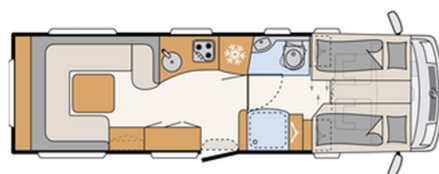

DOTAZIONI

PACK ASSISTENZA FIAT (ASSISTENZA FRENATA / MANTENIMENTO CORSIA / SENSORI PIOGGIA / ACCENSIONE AUTOMARICA FARI)

PACK STYLE (BARRE A TETTO / OBLO' 700X500 MANSARDA / FARI A LED POSTERIORI)

PARETI VERNICIATE BIANCO / GRIGIO METALLIZZATO

FINESTRA APRIBILE MANSARDA

FRIGO GRANDE CON FORNO

TENDALINO

PRESA GAS ESTERNA

CHIUSURA CENTRALIZZATA

AUTORADIO

RETROCAMERA

2 PANNELLI SOLARI

BATTERIA AGM

ANTIFURTO

CLIMA CELLULA

RISCALDAMENTO ALDE

DOBPIO PAVIMENTO

ASPIRAPOLVERE CENTRALIZZATO

PIEDINI LIVELLATORI IDRAULICI